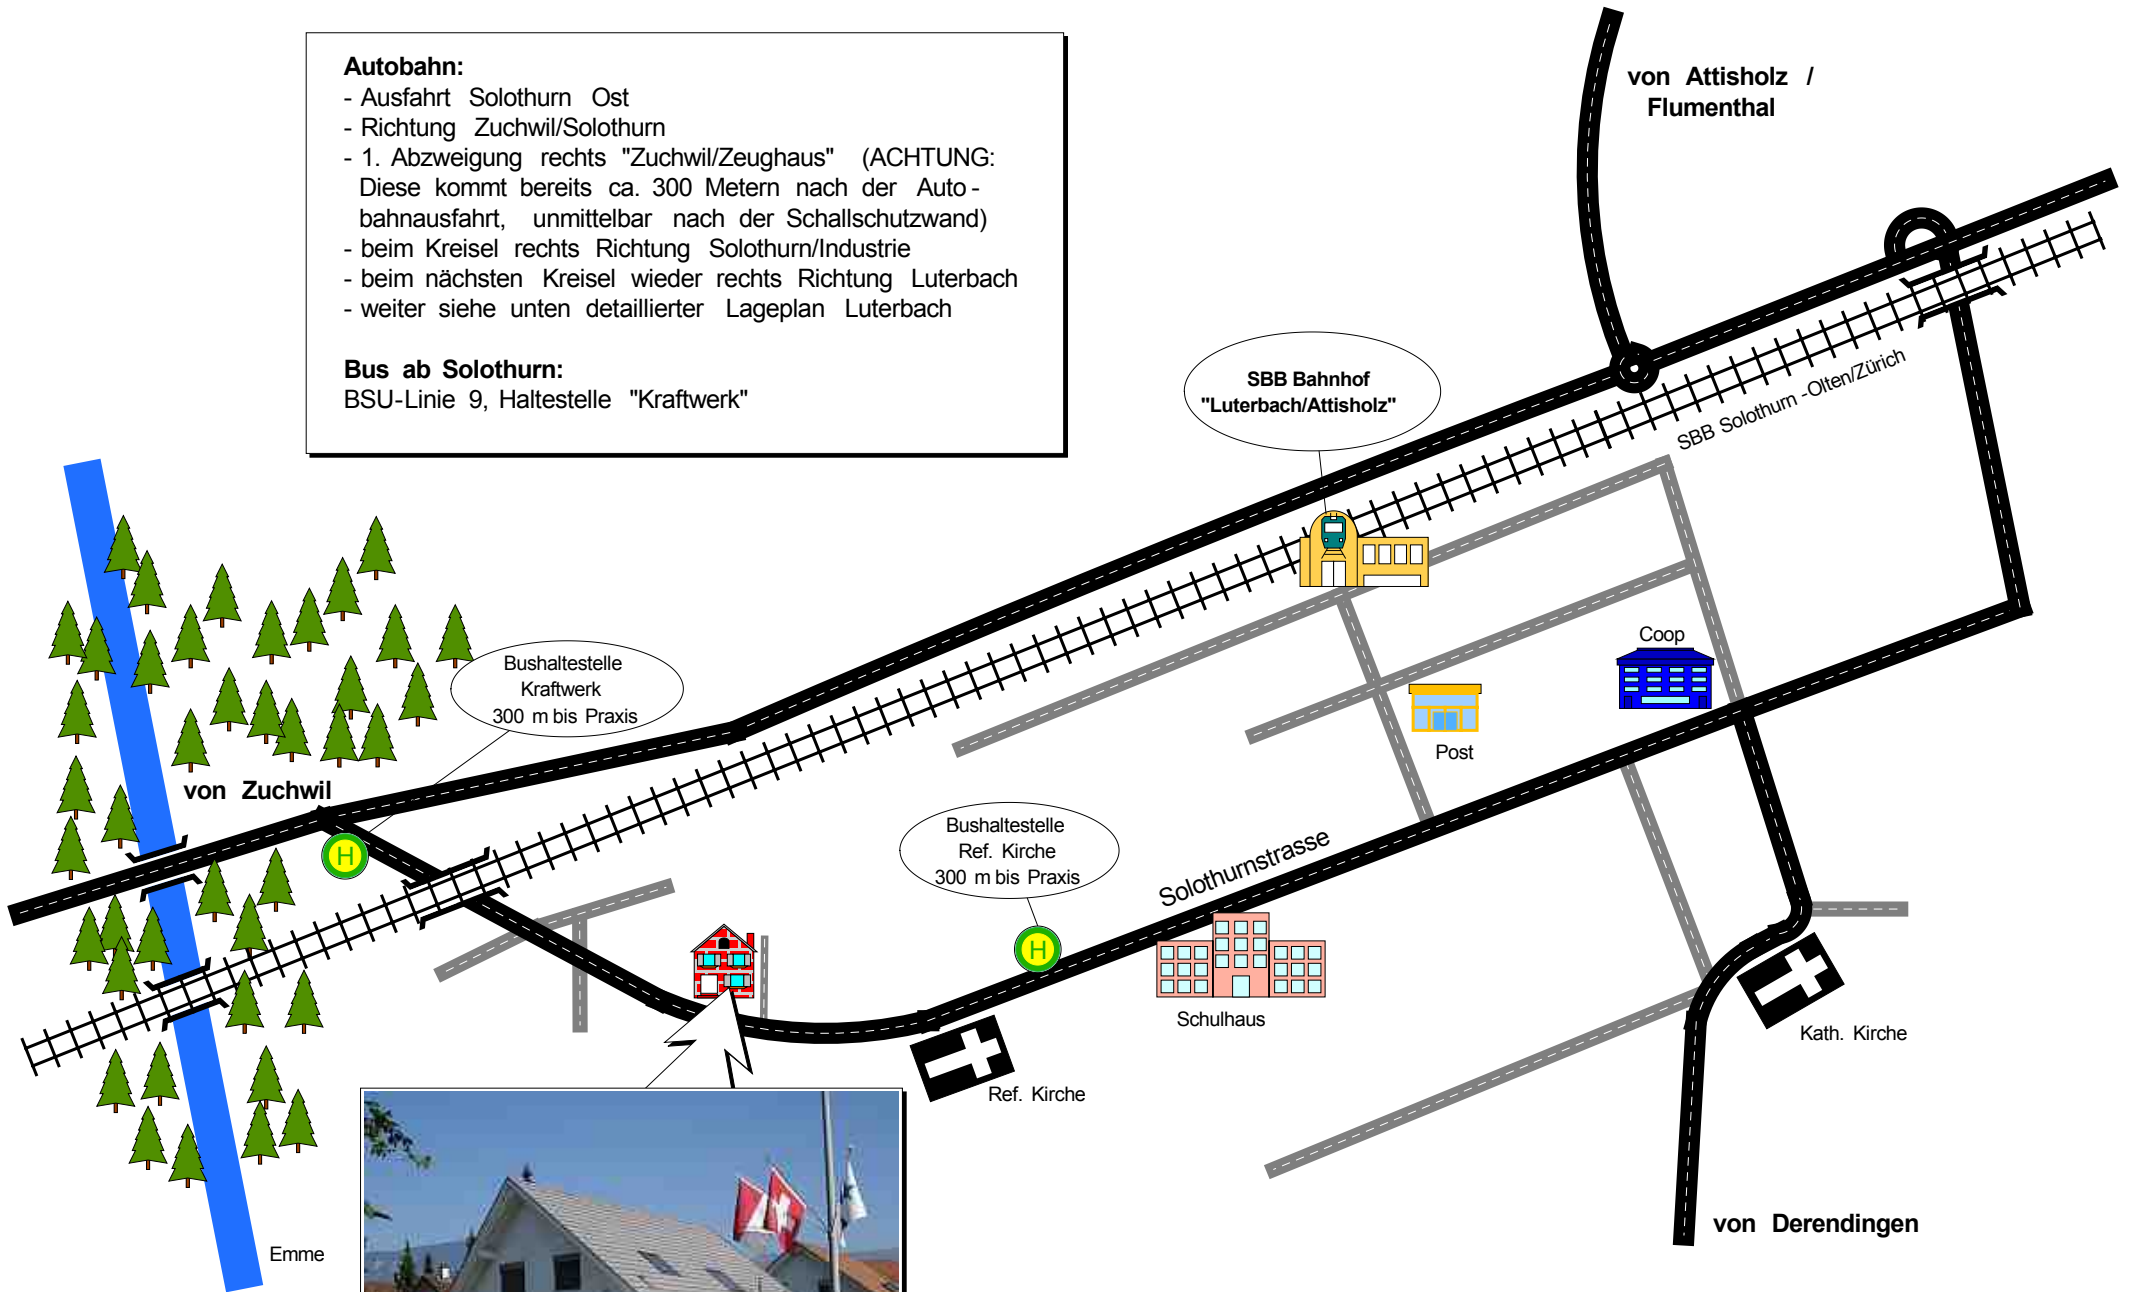

Autobahn:

- Ausfahrt Solothurn Ost
- Richtung Zuchwil/Solothurn
- 1. Abzweigung rechts "Zuchwil/Zeughaus" (ACHTUNG: Diese kommt bereits ca. 300 Metern nach der Autobahnausfahrt, unmittelbar nach der Schallschutzwand)
- beim Kreisell rechts Richtung Solothurn/Industrie
- beim nächsten Kreisell wieder rechts Richtung Luterbach
- weiter siehe unten detaillierter Lageplan Luterbach

Bus ab Solothurn:

BSU-Linie 9, Haltestelle "Kraftwerk"

Praxis Andre Kramer
Solothurnstrasse 60
CH-4542 Luterbach
Tel. 032 682 60 30
Parkplätze vor dem Haus

Luterbach